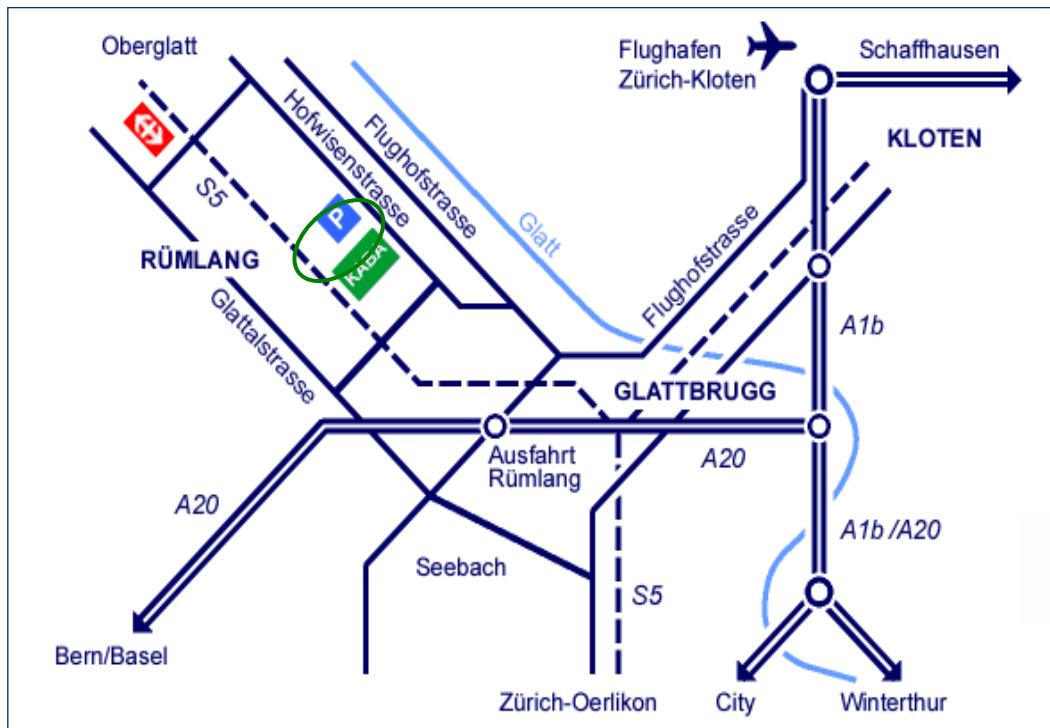

So finden Sie uns:

Mit dem Auto: Autobahn Zürich-Nordring A20
Ausfahrt Rümlang/Glattbrugg
Bei Lichtsignal nach Bahnunterführung links Richtung Rümlang
Nach 1,9 km links einspuren Richtung Rümlang/Industrie Hofwisen

» Es sind genügend Parkplätze vorhanden!

Mit der Bahn: Regelmässige Bahnverbindungen mit der S5 zwischen Zürich-HB
und Station Rümlang. Von da sind es 2 Gehminuten.

Kaba AG, Safes + Vaults
Hofwisenstrasse 24
8153 Rümlang, Switzerland
Telefon +41 44 818 92 11
Telefax +41 44 818 92 04