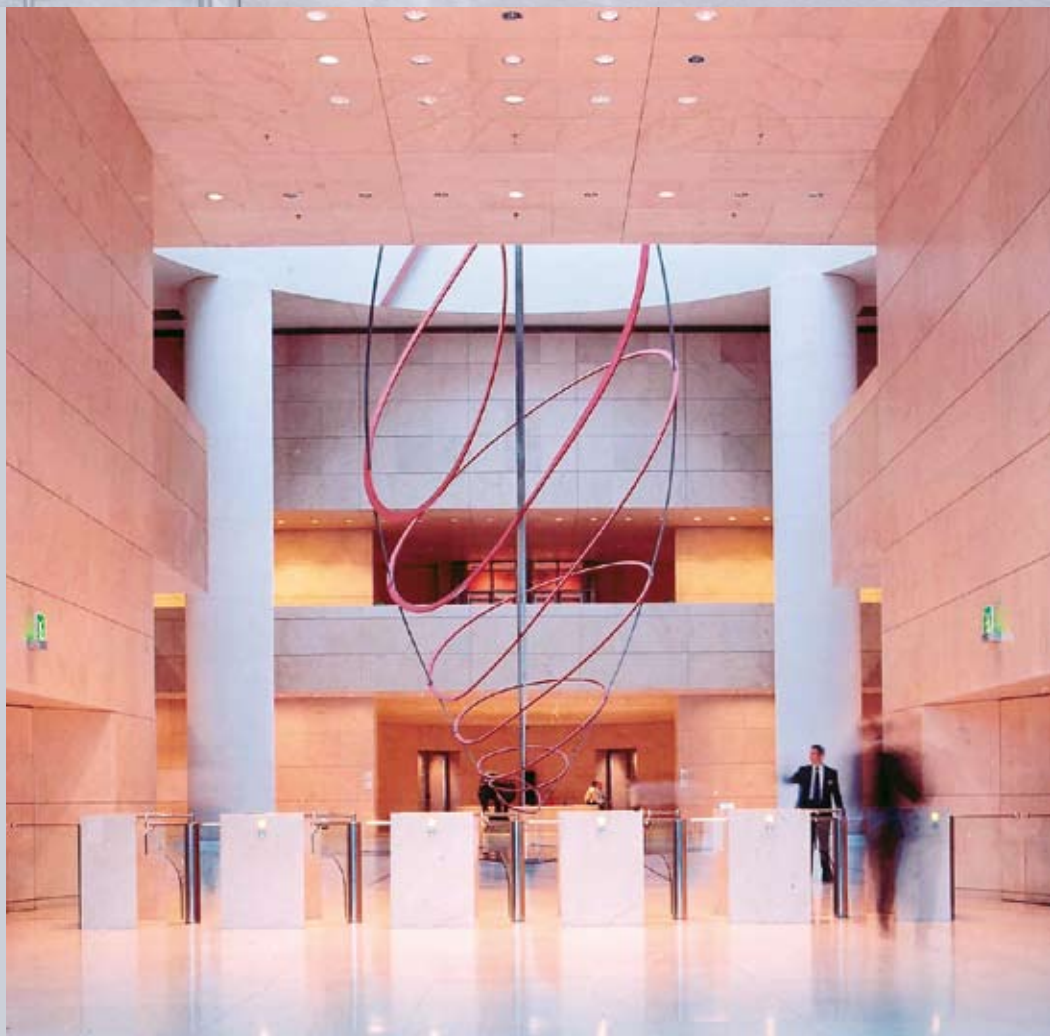

In repräsentativen Eingangsbereichen, VIP-Räumen oder beim Zugang zur Vorstandsetage regeln Charon halbhohere Drehkreuze die Zugangskontrolle effizient, während sie die anspruchs-

volle Raumgestaltung ergänzen. Eine Variante komplett aus Edelstahl und ohne Glaselemente ist auch für die Aufstellung im Freien geeignet.

# Warum Charon Drehkreuze?

2

- elegantes, transparentes Design
- Anlagen komplett aus Edelstahl und Glas
- Gestaltungsvielfalt für Glasflügel, Leitelemente und Griffstangen
- komfortable Passage dank Servopositionsantrieb

Als barrierefreie Lösung bieten sich die automatischen Charon Schwenktüren im passenden Design an.